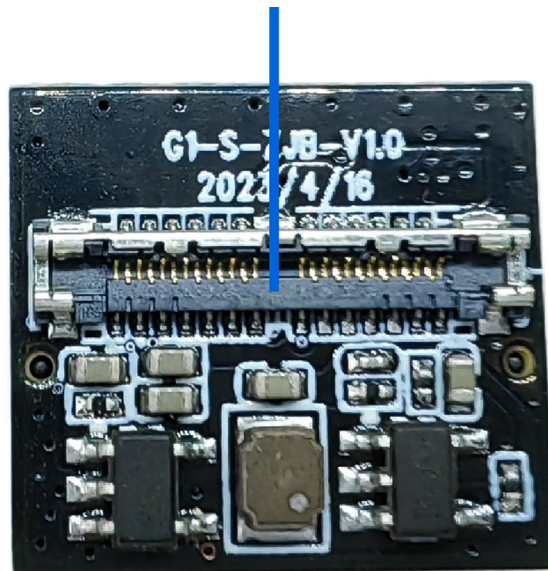

KLT-G1CA V1.0 Koaxialkabel Adapter für Kameramodul

**KLT-G1CA V1.0****Koaxialkabel Adapter fur Kameramodul****26pin同轴座母座，通过同轴线
连接带同轴座母座的sensor模组**

Connect sensor module with coaxial hub via coaxial axis

**BTB 44pin公座，
连接G1主板**BTB 44pin Male seat,
connected to the G1 motherboard

KLT-G1CA V1.0
Koaxialkabel Adapter fur Kameramodul