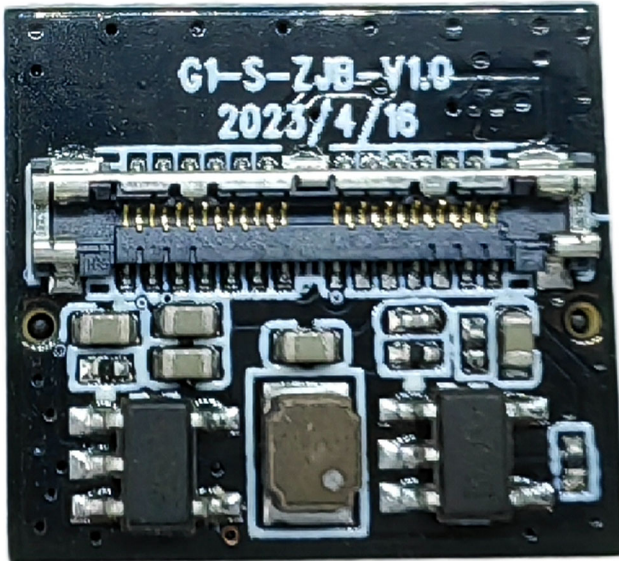

KLT-G1CA V1.0 Koaxialkabel Adapter für Kameramodul

**KLT-G1CA V1.0****Koaxialkabel Adapter fur Kameramodul****26pin同轴座母座，通过同轴线
连接带同轴座母座的sensor模组**

Connect sensor module with coaxial hub via coaxial axis

**BTB 44pin公座，
连接G1主板**BTB 44pin Male seat,
connected to the G1 motherboard

KLT-G1CA V1.0
Koaxialkabel Adapter fur Kameramodul