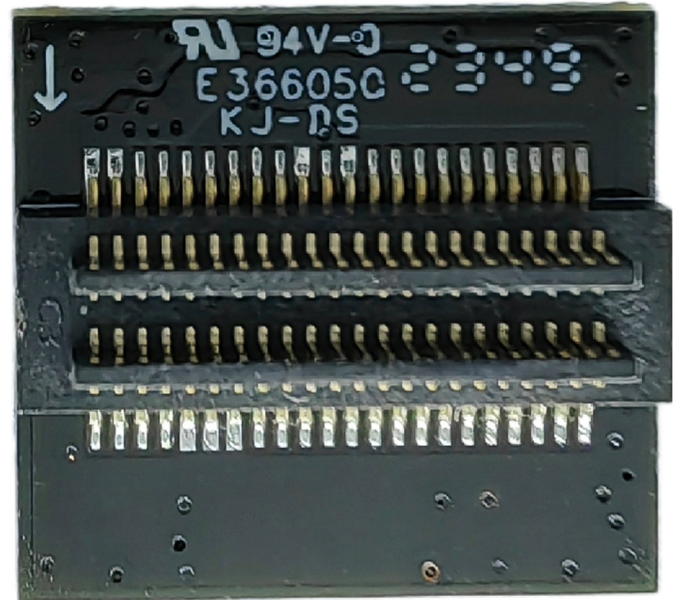

KLT-G1CA V1.0 Koaxialkabel Adapter für Kameramodul

**KLT-G1CA V1.0****Koaxialkabel Adapter fur Kameramodul****26pin同轴座母座，通过同轴线
连接带同轴座母座的sensor模组**

Connect sensor module with coaxial hub via coaxial axis

**BTB 44pin公座，
连接G1主板**BTB 44pin Male seat,
connected to the G1 motherboard

KLT-G1CA V1.0
Koaxialkabel Adapter fur Kameramodul