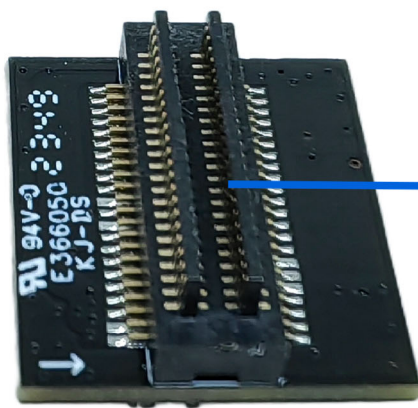

KLT-G1CA V1.0 Koaxialkabel Adapter für Kameramodul

**KLT-G1CA V1.0****Koaxialkabel Adapter fur Kameramodul****26pin同轴座母座，通过同轴线
连接带同轴座母座的sensor模组**

Connect sensor module with coaxial hub via coaxial axis

**BTB 44pin公座，
连接G1主板**BTB 44pin Male seat,
connected to the G1 motherboard

KLT-G1CA V1.0
Koaxialkabel Adapter fur Kameramodul