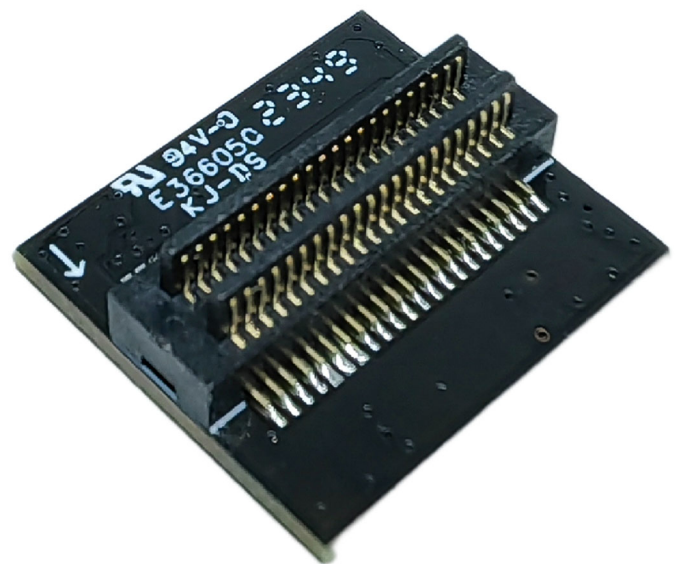

KLT-G1CA V1.0 Koaxialkabel Adapter für Kameramodul

**KLT-G1CA V1.0****Koaxialkabel Adapter fur Kameramodul****26pin同轴座母座，通过同轴线
连接带同轴座母座的sensor模组**

Connect sensor module with coaxial hub via coaxial axis

**BTB 44pin公座，
连接G1主板**BTB 44pin Male seat,
connected to the G1 motherboard

KLT-G1CA V1.0
Koaxialkabel Adapter fur Kameramodul